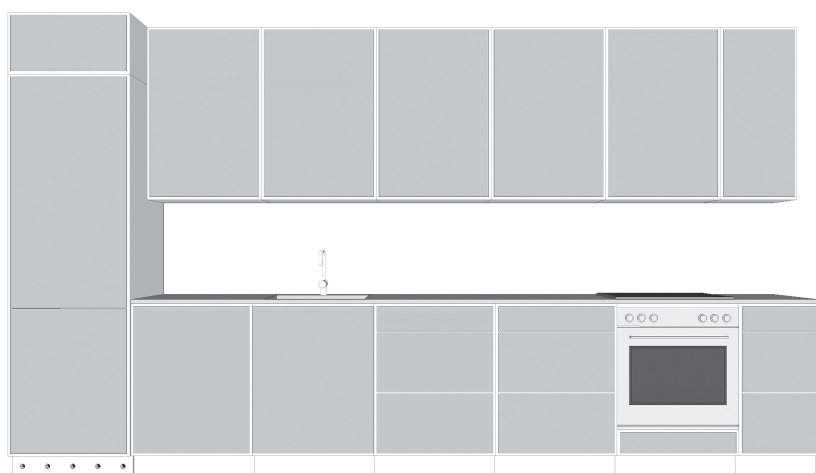

MODUL

Denna köksuppställning i massiv furulamell-lucka/lådfronter kostar obehandlad 44.000 kr. Med målad stomme och HDF-lucka/lådfronter 48.000 kr.

Våra tre köksserier Original, Modul och Modern har med Hdf-lucka/lådfronter i målat utförande, samma prisbild.

ORIGINAL

Denna köksuppställning kostar 89.000 kr.

Våra tre köksserier Original, Modul och Modern har med Hdf-lucka/lådfronter i målat utförande, samma prisbild.

MODERN

Denna köksuppställning kostar 104.000 kr.

Våra tre köksserier Original, Modul och Modern har med Hdf-lucka/lådfronter i målat utförande, samma prisbild.